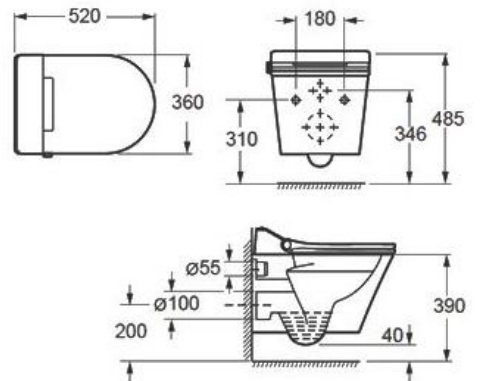

MOCE ALLIER 1.0 RL WH SMART

Wall Hung WC w/ Electronic Bidet Seat
WC mural suspendu avec siège de bidet électronique

Dimension: W360 x L520 x H445 MM

MOCE ALLIER 1.0 RL CC SMART

Close Coupled WC w/ Electronic Bidet Seat
WC au sol avec siège de bidet électronique

Dimension: W360 X L670 X H830 MM

ANTI-BACTERIAL NOZZLE

PRESSURE ADJUSTMENT

OSCILLATION MASSAGE

LADY WASH

NOZZLE SELF-CLEANING

RIMLESS FLUSH

REAR WASH

Dimension: W370 x L595 x H446 MM

ANTI-BACTERIAL NOZZLE

PRESSURE ADJUSTMENT

OSCILLATION MASSAGE

LADY WASH

NOZZLE SELF CLEANING

RIMLESS FLUSH

REAR WASH